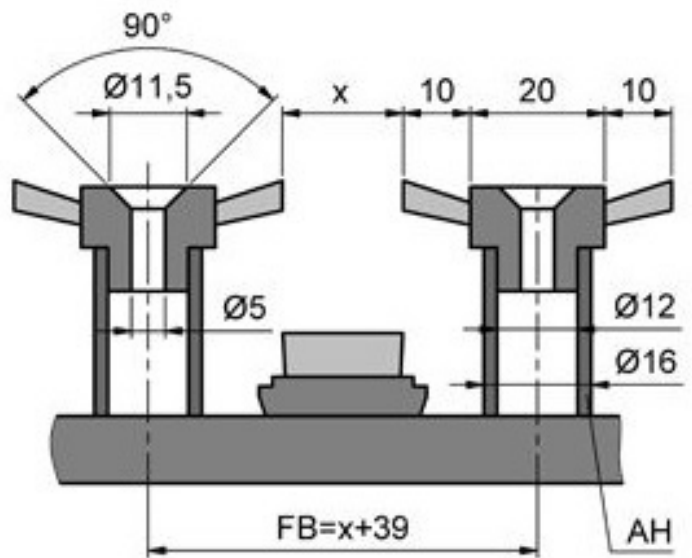

SISTEMA CRW

PROTECCIÓN DEL CANTO FRONTAL

(Caja de 60 Uds..)

Cuerpo:	PP + Fibra de vidrio
Color cuerpo:	negro
Fibra:	PA6 de 0.30mm, rojo
Longitud Fibra:	12 mm

+ 34 93 015 53 69
+ 34 605 87 43 57

www.cepitec.com
info@cepitec.com

Balançó i Boter 22, 2º
08302 Mataró

SISTEMA CRW

FIJACIÓN PARED FONDO - CORTA (Caja de 60 Uds..)

Cuerpo:	PP + Fibra de vidrio
Color cuerpo:	negro
Fibra:	PA6 de 0.20mm, rojo
Longitud Fibra:	10 mm

+34 93 015 53 69
+34 605 87 43 57