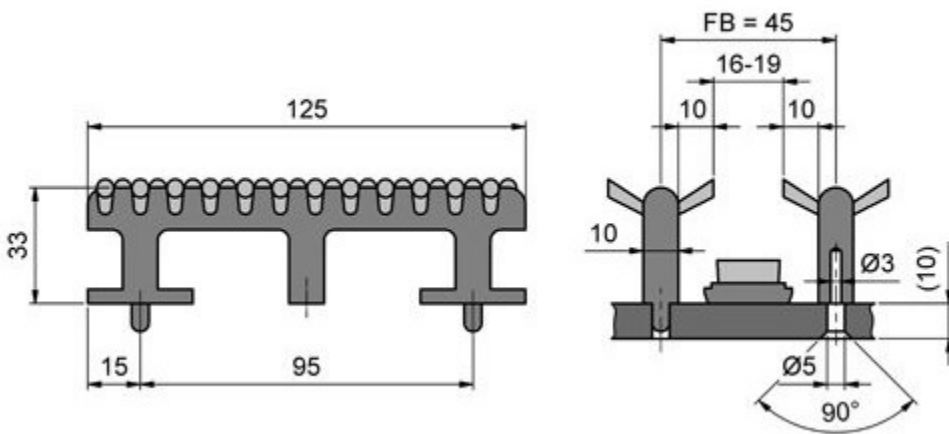

FIJACIÓN PARED POSTERIOR

(Caja de 70 uds.)

Cuerpo: PP + Fibra de vidrio

Color cuerpo: negro

Fibra: PA6 de 0.30mm, rojo

Longitud Fibra: 10 mm

+ 34 93 015 53 69
+ 34 605 87 43 57

www.cepitec.com
info@cepitec.com

Balançó i Boter 22, 2º
08302 Mataró

SISTEMA CRW

FIJACIÓN SUELO (Caja de 100 uds.)

Cuerpo: PP + Fibra de vidrio
Color cuerpo: negro
Fibra: PA6 de 0.20mm, rojo
Longitud Fibra: 10 mm

+ 34 93 015 53 69
+ 34 605 87 43 57

MD

Densidad: Máxima

Cuerpo: PP
Color cuerpo: negro
Fibra: PA6 de 0.20mm, rojo
Longitud Fibra: 6,5 mm

+ 34 93 015 53 69
+ 34 605 87 43 57

www.cepitec.com
info@cepitec.com

Balançó i Boter 22, 2º
08302 Mataró