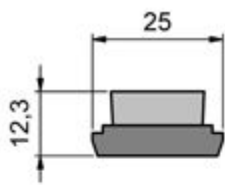

SISTEMA CRW

COLOCACIÓN SUELO (Caja de 30 MTS..)

A