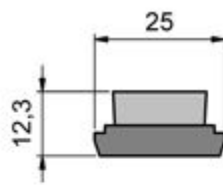

SISTEMA CRW

COLOCACIÓN SUELO (Caja de 30 MTS..)

Densidad: Baja

D

Densidad: Media

Densidad: Máxima

Cuerpo: PP
Color cuerpo: negro
Fibra: PA6 de 0.20mm, rojo
Longitud Fibra: 6,5 mm

+ 34 93 015 53 69
+ 34 605 87 43 57

www.cepitec.com
info@cepitec.com

Balançó i Boter 22, 2º
08302 Mataró