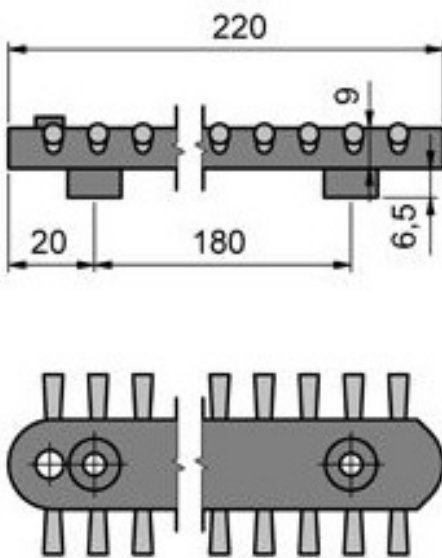

SISTEMA CRW

PROTECCIÓN DEL CANTO FRONTAL

(Caja de 60 Uds..)

Cuerpo:	PP + Fibra de vidrio
Color cuerpo:	negro
Fibra:	PA6 de 0.30mm, rojo
Longitud Fibra:	12 mm

+ 34 93 015 53 69
+ 34 605 87 43 57

www.cepitec.com
info@cepitec.com

Balançó i Boter 22, 2º
08302 Mataró

SISTEMA CRW

FIJACIÓN PARED FONDO - CORTA (Caja de 60 Uds..)

Cuerpo:	PP + Fibra de vidrio
Color cuerpo:	negro
Fibra:	PA6 de 0.20mm, rojo
Longitud Fibra:	10 mm

+34 93 015 53 69
+34 605 87 43 57