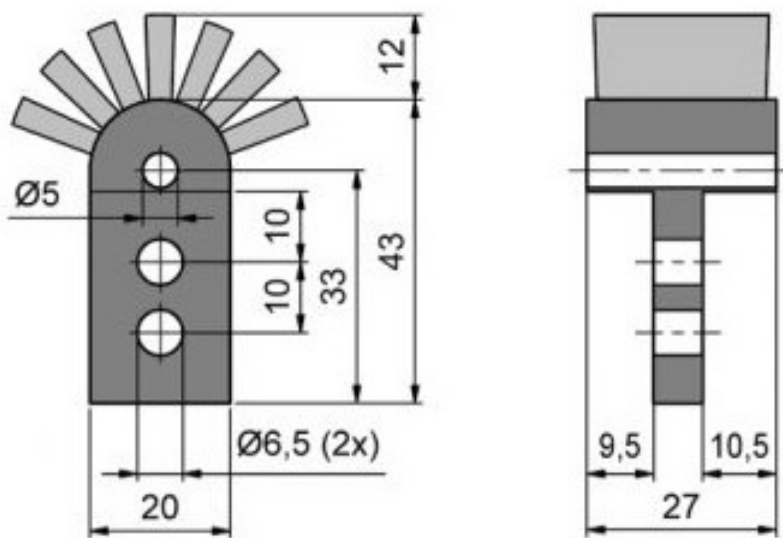

SISTEMA CRW

PROTECCIÓN DEL CANTO FRONTAL

(Caja de 60 Uds..)

Cuerpo:	PP + Fibra de vidrio
Color cuerpo:	negro
Fibra:	PA6 de 0.30mm, rojo
Longitud Fibra:	12 mm

+ 34 93 015 53 69
+ 34 605 87 43 57

www.cepitec.com
info@cepitec.com

Balançó i Boter 22, 2º
08302 Mataró