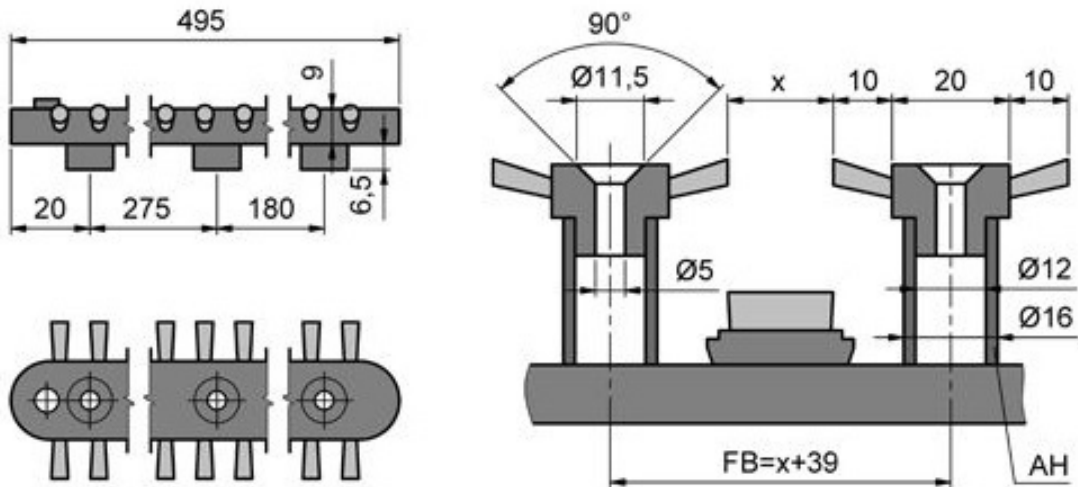

SISTEMA CRW

FIJACIÓN PARED FONDO - LARGA (Caja de 120 Uds.)

Cuerpo:	PP + Fibra de vidrio
Color cuerpo:	negro
Fibra:	PA6 de 0.20mm, rojo
Longitud Fibra:	10 mm

+ 34 93 015 53 69
+ 34 605 87 43 57

www.cepitec.com
info@cepitec.com

Balançó i Boter 22, 2º
08302 Mataró