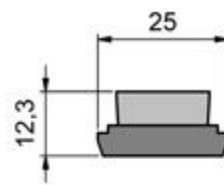

Balançó i Boter 22, 2º
08302 Mataró

SISTEMA CRW

FIJACIÓN SUELO (Caja de 100 uds.)

Cuerpo: PP + Fibra de vidrio
Color cuerpo: negro
Fibra: PA6 de 0.20mm, rojo
Longitud Fibra: 10 mm

+ 34 93 015 53 69
+ 34 605 87 43 57

www.cepitec.com
info@cepitec.com

Balançó i Boter 22, 2º
08302 Mataró

SISTEMA CRW

COLOCACIÓN SUELO (Caja de 30 MTS..)

A

Densidad: Baja

D

Densidad: Media

MD

Densidad: Máxima

Cuerpo: PP
Color cuerpo: negro
Fibra: PA6 de 0.20mm, rojo
Longitud Fibra: 6,5 mm

+ 34 93 015 53 69
+ 34 605 87 43 57

www.cepitec.com
info@cepitec.com

Balançó i Boter 22, 2º
08302 Mataró