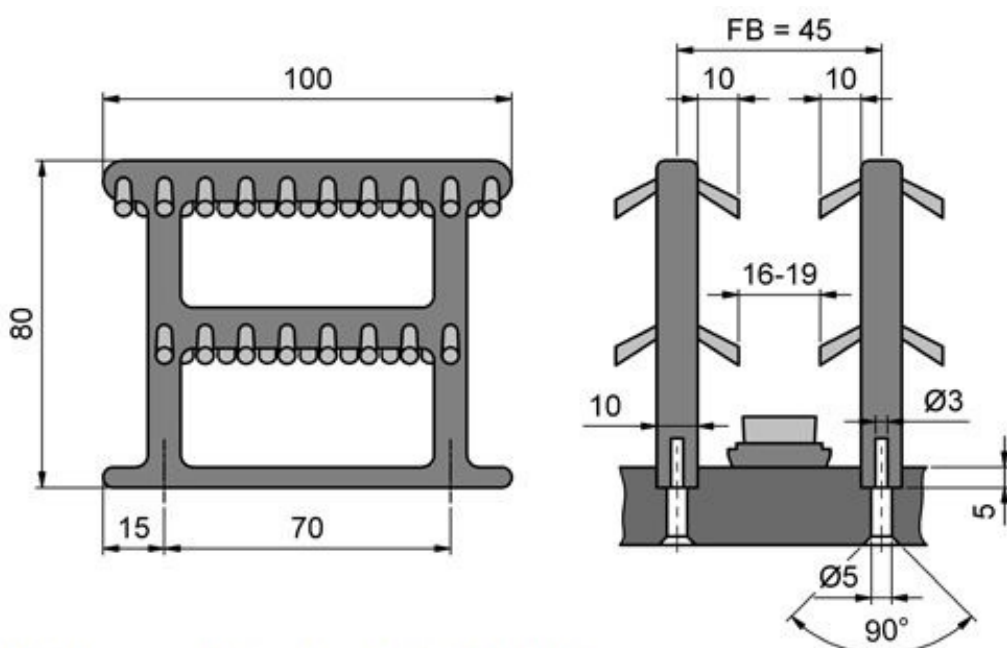

FIJACIÓN PARED POSTERIOR

(Caja de 70 uds.)

Cuerpo: PP + Fibra de vidrio

Color cuerpo: negro

Fibra: PA6 de 0.30mm, rojo

Longitud Fibra: 10 mm

+ 34 93 015 53 69
+ 34 605 87 43 57

www.cepitec.com
info@cepitec.com

Balançó i Boter 22, 2º
08302 Mataró

SISTEMA CRW

FIJACIÓN SUELO (Caja de 100 uds.)

Cuerpo: PP + Fibra de vidrio
Color cuerpo: negro
Fibra: PA6 de 0.20mm, rojo
Longitud Fibra: 10 mm

+ 34 93 015 53 69
+ 34 605 87 43 57

MD

Densidad: Máxima

Cuerpo: PP
Color cuerpo: negro
Fibra: PA6 de 0.20mm, rojo
Longitud Fibra: 6,5 mm

+ 34 93 015 53 69
+ 34 605 87 43 57

www.cepitec.com
info@cepitec.com

Balançó i Boter 22, 2º
08302 Mataró