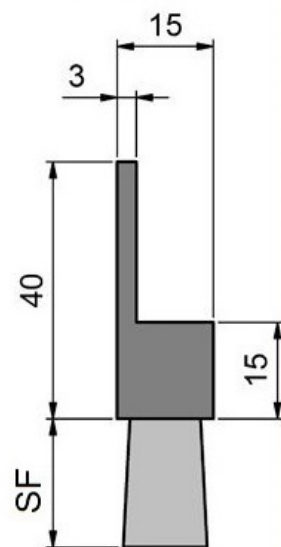

Ref. FLX4004

+34 93 015 53 69
+34 605 87 43 51

www.cepitec.com
info@cepitec.com

Balançó i Boter 22, 2º
08302 Mataró