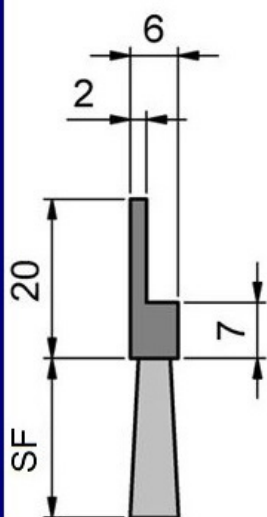

Ref. FLX3002