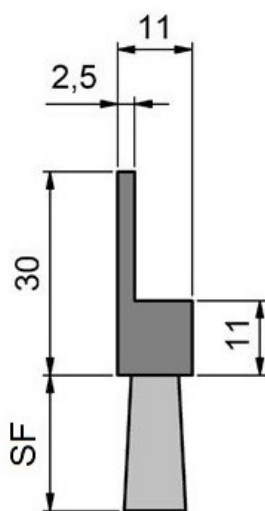

Ref. FLX6050