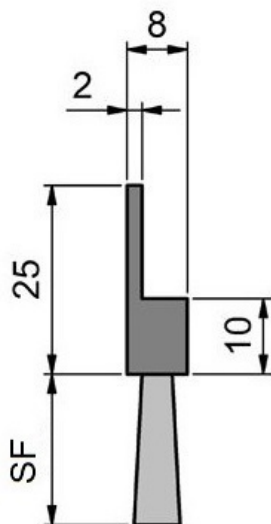

Ref. FLX6050

Ref. FLX6000