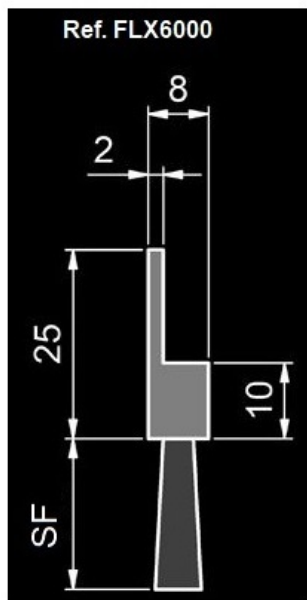

Ref. FLX6000