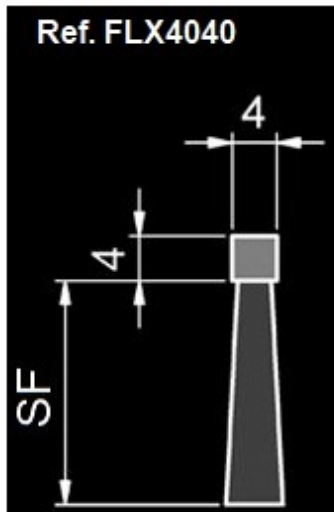

Ref. FLX4040

Ref. FLX5060

Ref. FLX4006

+34 93 015 53 69  
+34 605 87 43 51

[www.cepitec.com](http://www.cepitec.com)  
[info@cepitec.com](mailto:info@cepitec.com)

Balançó i Boter 22, 2º  
08302 Mataró

SF	Diámetro de Fibra	Material del cuerpo	Fibra	Referencia
10	0,10	Cloruro de polivinilo PVC / PVC (negro)	Poli-Propileno (negro/liso)	FLX4040-C1
	0,15	Cloruro de polivinilo PVC / PVC (negro)	Poli-Propileno (negro/liso)	FLX4040-C10
	0,20	Cloruro de polivinilo PVC / PVC (negro)	Poli-Propileno (negro/liso)	FLX4040-C20
15	0,10	Cloruro de polivinilo PVC / PVC (negro)	Poli-Propileno (negro/liso)	FLX4040-C2
	0,15	Cloruro de polivinilo PVC / PVC (negro)	Poli-Propileno (negro/liso)	FLX4040-C11
	0,20	Cloruro de polivinilo PVC / PVC (negro)	Poli-Propileno (negro/liso)	FLX4040-C21
20	0,10	Cloruro de polivinilo PVC / PVC (negro)	Poli-Propileno (negro/liso)	FLX4040-C3
	0,15	Cloruro de polivinilo PVC / PVC (negro)	Poli-Propileno (negro/liso)	FLX4040-C12
	0,20	Cloruro de polivinilo PVC / PVC (negro)	Poli-Propileno (negro/liso)	FLX4040-C22
25	0,10	Cloruro de polivinilo PVC / PVC (negro)	Poli-Propileno (negro/liso)	FLX4040-C4
	0,15	Cloruro de polivinilo PVC / PVC (negro)	Poli-Propileno (negro/liso)	FLX4040-C13
	0,20	Cloruro de polivinilo PVC / PVC (negro)	Poli-Propileno (negro/liso)	FLX4040-C23
30	0,10	Cloruro de polivinilo PVC / PVC (negro)	Poli-Propileno (negro/liso)	FLX4040-C5
	0,15	Cloruro de polivinilo PVC / PVC (negro)	Poli-Propileno (negro/liso)	FLX4040-C14
	0,20	Cloruro de polivinilo PVC / PVC (negro)	Poli-Propileno (negro/liso)	FLX4040-C24
35	0,15	Cloruro de polivinilo PVC / PVC (negro)	Poli-Propileno (negro/liso)	FLX4040-C15
	0,20	Cloruro de polivinilo PVC / PVC (negro)	Poli-Propileno (negro/liso)	FLX4040-C25
40	0,15	Cloruro de polivinilo PVC / PVC (negro)	Poli-Propileno (negro/liso)	FLX4040-C16
	0,20	Cloruro de polivinilo PVC / PVC (negro)	Poli-Propileno (negro/liso)	FLX4040-C26