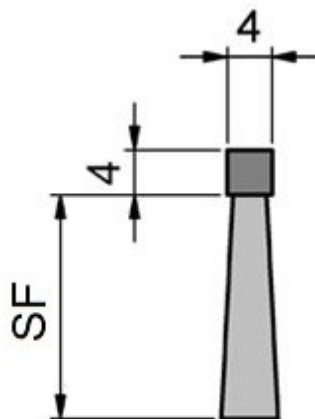

Ref. FLX4040

Ref. FLX5060

Ref. FLX4006

+34 93 015 53 69  
+34 605 87 43 51

[www.cepitec.com](http://www.cepitec.com)  
[info@cepitec.com](mailto:info@cepitec.com)

Balançó i Boter 22, 2º  
08302 Mataró

SF	Diámetro de Fibra	Material del cuerpo	Fibra	Referencia
10	0,10	Cloruro de polivinilo PVC / PVC (negro)	Poli-Propileno (negro/liso)	FLX4040-C1
	0,15	Cloruro de polivinilo PVC / PVC (negro)	Poli-Propileno (negro/liso)	FLX4040-C10
	0,20	Cloruro de polivinilo PVC / PVC (negro)	Poli-Propileno (negro/liso)	FLX4040-C20
15	0,10	Cloruro de polivinilo PVC / PVC (negro)	Poli-Propileno (negro/liso)	FLX4040-C2
	0,15	Cloruro de polivinilo PVC / PVC (negro)	Poli-Propileno (negro/liso)	FLX4040-C11
	0,20	Cloruro de polivinilo PVC / PVC (negro)	Poli-Propileno (negro/liso)	FLX4040-C21
20	0,10	Cloruro de polivinilo PVC / PVC (negro)	Poli-Propileno (negro/liso)	FLX4040-C3
	0,15	Cloruro de polivinilo PVC / PVC (negro)	Poli-Propileno (negro/liso)	FLX4040-C12
	0,20	Cloruro de polivinilo PVC / PVC (negro)	Poli-Propileno (negro/liso)	FLX4040-C22
25	0,10	Cloruro de polivinilo PVC / PVC (negro)	Poli-Propileno (negro/liso)	FLX4040-C4
	0,15	Cloruro de polivinilo PVC / PVC (negro)	Poli-Propileno (negro/liso)	FLX4040-C13
	0,20	Cloruro de polivinilo PVC / PVC (negro)	Poli-Propileno (negro/liso)	FLX4040-C23
30	0,10	Cloruro de polivinilo PVC / PVC (negro)	Poli-Propileno (negro/liso)	FLX4040-C5
	0,15	Cloruro de polivinilo PVC / PVC (negro)	Poli-Propileno (negro/liso)	FLX4040-C14
	0,20	Cloruro de polivinilo PVC / PVC (negro)	Poli-Propileno (negro/liso)	FLX4040-C24
35	0,15	Cloruro de polivinilo PVC / PVC (negro)	Poli-Propileno (negro/liso)	FLX4040-C15
	0,20	Cloruro de polivinilo PVC / PVC (negro)	Poli-Propileno (negro/liso)	FLX4040-C25
40	0,15	Cloruro de polivinilo PVC / PVC (negro)	Poli-Propileno (negro/liso)	FLX4040-C16
	0,20	Cloruro de polivinilo PVC / PVC (negro)	Poli-Propileno (negro/liso)	FLX4040-C26