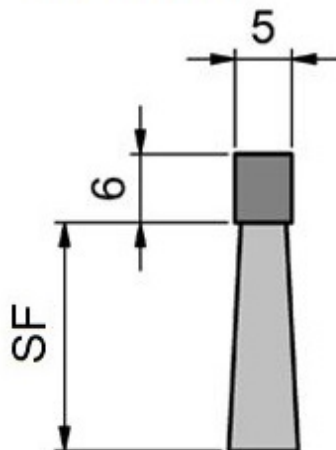

Ref. FLX4040

Ref. FLX5060

Ref. FLX4006

+34 93 015 53 69  
+34 605 87 43 51

[www.cepitec.com](http://www.cepitec.com)  
[info@cepitec.com](mailto:info@cepitec.com)

Balançó i Boter 22, 2º  
08302 Mataró

SF	Diámetro de Fibra	Material del cuerpo	Fibra	Referencia
10	0,10	Cloruro de polivinilo PVC / PVC (negro)	Poli-Propileno (negro/liso)	FLX4040-C1
	0,15	Cloruro de polivinilo PVC / PVC (negro)	Poli-Propileno (negro/liso)	FLX4040-C10
	0,20	Cloruro de polivinilo PVC / PVC (negro)	Poli-Propileno (negro/liso)	FLX4040-C20
15	0,10	Cloruro de polivinilo PVC / PVC (negro)	Poli-Propileno (negro/liso)	FLX4040-C2
	0,15	Cloruro de polivinilo PVC / PVC (negro)	Poli-Propileno (negro/liso)	FLX4040-C11
	0,20	Cloruro de polivinilo PVC / PVC (negro)	Poli-Propileno (negro/liso)	FLX4040-C21
20	0,10	Cloruro de polivinilo PVC / PVC (negro)	Poli-Propileno (negro/liso)	FLX4040-C3
	0,15	Cloruro de polivinilo PVC / PVC (negro)	Poli-Propileno (negro/liso)	FLX4040-C12
	0,20	Cloruro de polivinilo PVC / PVC (negro)	Poli-Propileno (negro/liso)	FLX4040-C22
25	0,10	Cloruro de polivinilo PVC / PVC (negro)	Poli-Propileno (negro/liso)	FLX4040-C4
	0,15	Cloruro de polivinilo PVC / PVC (negro)	Poli-Propileno (negro/liso)	FLX4040-C13
	0,20	Cloruro de polivinilo PVC / PVC (negro)	Poli-Propileno (negro/liso)	FLX4040-C23
30	0,10	Cloruro de polivinilo PVC / PVC (negro)	Poli-Propileno (negro/liso)	FLX4040-C5
	0,15	Cloruro de polivinilo PVC / PVC (negro)	Poli-Propileno (negro/liso)	FLX4040-C14
	0,20	Cloruro de polivinilo PVC / PVC (negro)	Poli-Propileno (negro/liso)	FLX4040-C24
35	0,15	Cloruro de polivinilo PVC / PVC (negro)	Poli-Propileno (negro/liso)	FLX4040-C15
	0,20	Cloruro de polivinilo PVC / PVC (negro)	Poli-Propileno (negro/liso)	FLX4040-C25
40	0,15	Cloruro de polivinilo PVC / PVC (negro)	Poli-Propileno (negro/liso)	FLX4040-C16
	0,20	Cloruro de polivinilo PVC / PVC (negro)	Poli-Propileno (negro/liso)	FLX4040-C26