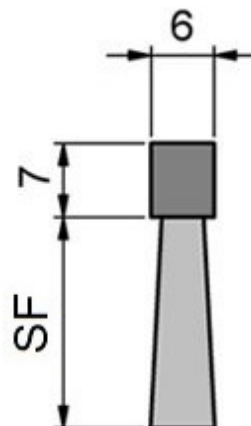

Ref. FLX4040

Ref. FLX5060

Ref. FLX4006

+34 93 015 53 69  
+34 605 87 43 51

[www.cepitec.com](http://www.cepitec.com)  
[info@cepitec.com](mailto:info@cepitec.com)

Balançó i Boter 22, 2º  
08302 Mataró

SF	Diámetro de Fibra	Material del cuerpo	Fibra	Referencia
10	0,10	Cloruro de polivinilo PVC / PVC (negro)	Poli-Propileno (negro/liso)	FLX4040-C1
	0,15	Cloruro de polivinilo PVC / PVC (negro)	Poli-Propileno (negro/liso)	FLX4040-C10
	0,20	Cloruro de polivinilo PVC / PVC (negro)	Poli-Propileno (negro/liso)	FLX4040-C20
15	0,10	Cloruro de polivinilo PVC / PVC (negro)	Poli-Propileno (negro/liso)	FLX4040-C2
	0,15	Cloruro de polivinilo PVC / PVC (negro)	Poli-Propileno (negro/liso)	FLX4040-C11
	0,20	Cloruro de polivinilo PVC / PVC (negro)	Poli-Propileno (negro/liso)	FLX4040-C21
20	0,10	Cloruro de polivinilo PVC / PVC (negro)	Poli-Propileno (negro/liso)	FLX4040-C3
	0,15	Cloruro de polivinilo PVC / PVC (negro)	Poli-Propileno (negro/liso)	FLX4040-C12
	0,20	Cloruro de polivinilo PVC / PVC (negro)	Poli-Propileno (negro/liso)	FLX4040-C22
25	0,10	Cloruro de polivinilo PVC / PVC (negro)	Poli-Propileno (negro/liso)	FLX4040-C4
	0,15	Cloruro de polivinilo PVC / PVC (negro)	Poli-Propileno (negro/liso)	FLX4040-C13
	0,20	Cloruro de polivinilo PVC / PVC (negro)	Poli-Propileno (negro/liso)	FLX4040-C23
30	0,10	Cloruro de polivinilo PVC / PVC (negro)	Poli-Propileno (negro/liso)	FLX4040-C5
	0,15	Cloruro de polivinilo PVC / PVC (negro)	Poli-Propileno (negro/liso)	FLX4040-C14
	0,20	Cloruro de polivinilo PVC / PVC (negro)	Poli-Propileno (negro/liso)	FLX4040-C24
35	0,15	Cloruro de polivinilo PVC / PVC (negro)	Poli-Propileno (negro/liso)	FLX4040-C15
	0,20	Cloruro de polivinilo PVC / PVC (negro)	Poli-Propileno (negro/liso)	FLX4040-C25
40	0,15	Cloruro de polivinilo PVC / PVC (negro)	Poli-Propileno (negro/liso)	FLX4040-C16
	0,20	Cloruro de polivinilo PVC / PVC (negro)	Poli-Propileno (negro/liso)	FLX4040-C26