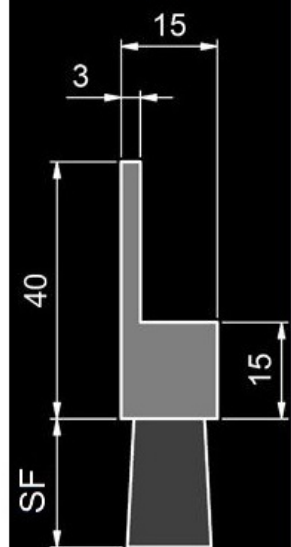

Ref. FLX4004

+34 93 015 53 69
+34 605 87 43 51

www.cepitec.com
info@cepitec.com

Balançó i Boter 22, 2º
08302 Mataró