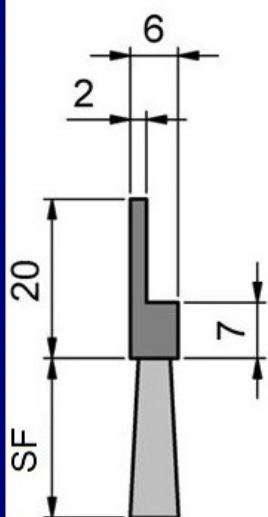

Ref. FLX3002