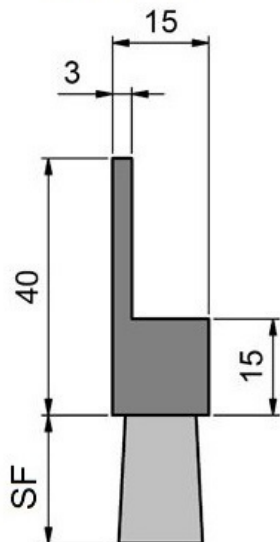

Ref. FLX6050

Ref. FLX4004