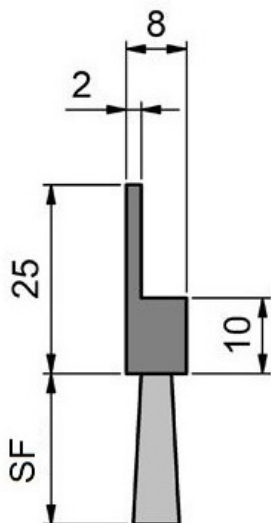

Ref. FLX6000