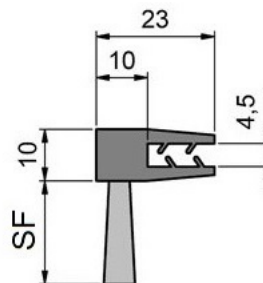

Ref. FLX1331

Para espesor de chapa de 2 - 3 mm