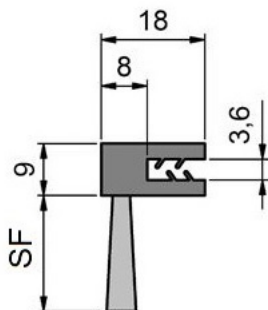

Ref. FLX1321

Para espesor de chapa de 1,5- 2 mm