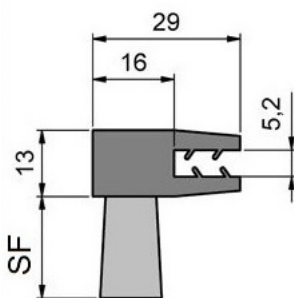

Ref. FLX1341

Para espesor de chapa de 3 - 4 mm

Ref. FLX1351 \*

Para espesor de chapa de 5 - 6 mm

SF	Diámetro de Fibra	Material del cuerpo	Fibra	Referencia
10	0,15	Caucho termoplástico / TPE/TPV (negro)	Poliamida 6 (negro/liso)	FLX1321-C1
	0,20	Caucho termoplástico / TPE/TPV (negro)	Poli-Propileno (negro/ondulado)	FLX1321-C11
			Poliamida 6 (negro/liso)	FLX1321-C6
Crin	Caucho termoplástico / TPE/TPV (negro)	Crin de Caballo (negro)	FLX1321-C16	
15	0,15	Caucho termoplástico / TPE/TPV (negro)	Poliamida 6 (negro/liso)	FLX1321-C2
	0,20	Caucho termoplástico / TPE/TPV (negro)	Poli-Propileno (negro/ondulado)	FLX1321-C12
			Poliamida 6 (negro/liso)	FLX1321-C7
Crin	Caucho termoplástico / TPE/TPV (negro)	Crin de Caballo (negro)	FLX1321-C17	
20	0,15	Caucho termoplástico / TPE/TPV (negro)	Poliamida 6 (negro/liso)	FLX1321-C3
	0,20	Caucho termoplástico / TPE/TPV (negro)	Poli-Propileno (negro/ondulado)	FLX1321-C13
			Poliamida 6 (negro/liso)	FLX1321-C8
	0,30	Caucho termoplástico / TPE/TPV (negro)	Poliamida 6 (negro/liso)	FLX1321-C24
Crin	Caucho termoplástico / TPE/TPV (negro)	Crin de Caballo (negro)	FLX1321-C18	
25	0,15	Caucho termoplástico / TPE/TPV (negro)	Poliamida 6 (negro/liso)	FLX1321-C4
	0,20	Caucho termoplástico / TPE/TPV (negro)	Poli-Propileno (negro/ondulado)	FLX1321-C14
			Poliamida 6 (negro/liso)	FLX1321-C9
Crin	Caucho termoplástico / TPE/TPV (negro)	Crin de Caballo (negro)	FLX1321-C19	