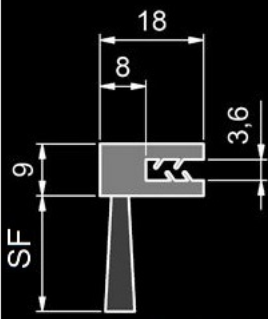

Ref. FLX1321

Para espesor de chapa de 1,5- 2 mm

Ref. FLX1311

Para espesor de chapa de 0,6 - 1,5 mm

Ref. FLX1321

Para espesor de chapa de 1,5- 2 mm

Ref. FLX1331

Para espesor de chapa de 2 - 3 mm

Ref. FLX1341

Para espesor de chapa de 3 - 4 mm

Ref. FLX1351 \*

Para espesor de chapa de 5 - 6 mm

SF	Diámetro de Fibra	Material del cuerpo	Fibra	Referencia
10	0,15	Caucho termoplástico / TPE/TPV (negro)	Poliamida 6 (negro/liso)	FLX1321-C1
	0,20	Caucho termoplástico / TPE/TPV (negro)	Poli-Propileno (negro/ondulado)	FLX1321-C11
			Poliamida 6 (negro/liso)	FLX1321-C6
Crin	Caucho termoplástico / TPE/TPV (negro)	Crin de Caballo (negro)	FLX1321-C16	
15	0,15	Caucho termoplástico / TPE/TPV (negro)	Poliamida 6 (negro/liso)	FLX1321-C2
	0,20	Caucho termoplástico / TPE/TPV (negro)	Poli-Propileno (negro/ondulado)	FLX1321-C12
			Poliamida 6 (negro/liso)	FLX1321-C7
Crin	Caucho termoplástico / TPE/TPV (negro)	Crin de Caballo (negro)	FLX1321-C17	
20	0,15	Caucho termoplástico / TPE/TPV (negro)	Poliamida 6 (negro/liso)	FLX1321-C3
	0,20	Caucho termoplástico / TPE/TPV (negro)	Poli-Propileno (negro/ondulado)	FLX1321-C13
			Poliamida 6 (negro/liso)	FLX1321-C8
	0,30	Caucho termoplástico / TPE/TPV (negro)	Poliamida 6 (negro/liso)	FLX1321-C24
Crin	Caucho termoplástico / TPE/TPV (negro)	Crin de Caballo (negro)	FLX1321-C18	
25	0,15	Caucho termoplástico / TPE/TPV (negro)	Poliamida 6 (negro/liso)	FLX1321-C4
	0,20	Caucho termoplástico / TPE/TPV (negro)	Poli-Propileno (negro/ondulado)	FLX1321-C14
			Poliamida 6 (negro/liso)	FLX1321-C9
Crin	Caucho termoplástico / TPE/TPV (negro)	Crin de Caballo (negro)	FLX1321-C19	