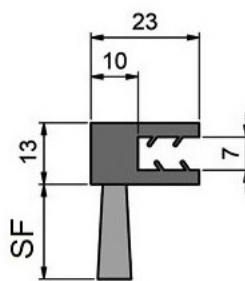

Ref. FLX1321

Para espesor de chapa de 1,5- 2 mm

Ref. FLX1311

Para espesor de chapa de 0,6 - 1,5 mm

Ref. FLX1321

Para espesor de chapa de 1,5- 2 mm

Ref. FLX1331

Para espesor de chapa de 2 - 3 mm

Ref. FLX1341

Para espesor de chapa de 3 - 4 mm

Ref. FLX1351 \*

Para espesor de chapa de 5 - 6 mm

SF	Diámetro de Fibra	Material del cuerpo	Fibra	Referencia
10	0,15	Caucho termoplástico / TPE/TPV (negro)	Poliamida 6 (negro/liso)	FLX1321-C1
	0,20	Caucho termoplástico / TPE/TPV (negro)	Poli-Propileno (negro/ondulado)	FLX1321-C11
			Poliamida 6 (negro/liso)	FLX1321-C6
Crin	Caucho termoplástico / TPE/TPV (negro)	Crin de Caballo (negro)	FLX1321-C16	
15	0,15	Caucho termoplástico / TPE/TPV (negro)	Poliamida 6 (negro/liso)	FLX1321-C2
	0,20	Caucho termoplástico / TPE/TPV (negro)	Poli-Propileno (negro/ondulado)	FLX1321-C12
			Poliamida 6 (negro/liso)	FLX1321-C7
Crin	Caucho termoplástico / TPE/TPV (negro)	Crin de Caballo (negro)	FLX1321-C17	
20	0,15	Caucho termoplástico / TPE/TPV (negro)	Poliamida 6 (negro/liso)	FLX1321-C3
	0,20	Caucho termoplástico / TPE/TPV (negro)	Poli-Propileno (negro/ondulado)	FLX1321-C13
			Poliamida 6 (negro/liso)	FLX1321-C8
	0,30	Caucho termoplástico / TPE/TPV (negro)	Poliamida 6 (negro/liso)	FLX1321-C24
Crin	Caucho termoplástico / TPE/TPV (negro)	Crin de Caballo (negro)	FLX1321-C18	
25	0,15	Caucho termoplástico / TPE/TPV (negro)	Poliamida 6 (negro/liso)	FLX1321-C4
	0,20	Caucho termoplástico / TPE/TPV (negro)	Poli-Propileno (negro/ondulado)	FLX1321-C14
			Poliamida 6 (negro/liso)	FLX1321-C9
Crin	Caucho termoplástico / TPE/TPV (negro)	Crin de Caballo (negro)	FLX1321-C19	