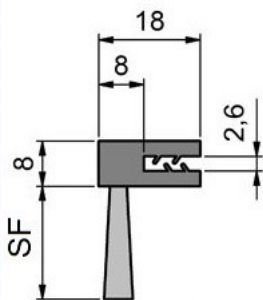

Ref. FLX1321

Para espesor de chapa de 1,5- 2 mm

Ref. FLX1311

Para espesor de chapa de 0,6 - 1,5 mm

Ref. FLX1321

Para espesor de chapa de 1,5- 2 mm

Ref. FLX1331

Para espesor de chapa de 2 - 3 mm

Ref. FLX1341

Para espesor de chapa de 3 - 4 mm

Ref. FLX1351 \*

Para espesor de chapa de 5 - 6 mm

SF	Diámetro de Fibra	Material del cuerpo	Fibra	Referencia
10	0,15	Caucho termoplástico / TPE/TPV (negro)	Poliamida 6 (negro/liso)	FLX1321-C1
	0,20	Caucho termoplástico / TPE/TPV (negro)	Poli-Propileno (negro/ondulado)	FLX1321-C11
			Poliamida 6 (negro/liso)	FLX1321-C6
Crin	Caucho termoplástico / TPE/TPV (negro)	Crin de Caballo (negro)	FLX1321-C16	
15	0,15	Caucho termoplástico / TPE/TPV (negro)	Poliamida 6 (negro/liso)	FLX1321-C2
	0,20	Caucho termoplástico / TPE/TPV (negro)	Poli-Propileno (negro/ondulado)	FLX1321-C12
			Poliamida 6 (negro/liso)	FLX1321-C7
Crin	Caucho termoplástico / TPE/TPV (negro)	Crin de Caballo (negro)	FLX1321-C17	
20	0,15	Caucho termoplástico / TPE/TPV (negro)	Poliamida 6 (negro/liso)	FLX1321-C3
	0,20	Caucho termoplástico / TPE/TPV (negro)	Poli-Propileno (negro/ondulado)	FLX1321-C13
			Poliamida 6 (negro/liso)	FLX1321-C8
	0,30	Caucho termoplástico / TPE/TPV (negro)	Poliamida 6 (negro/liso)	FLX1321-C24
Crin	Caucho termoplástico / TPE/TPV (negro)	Crin de Caballo (negro)	FLX1321-C18	
25	0,15	Caucho termoplástico / TPE/TPV (negro)	Poliamida 6 (negro/liso)	FLX1321-C4
	0,20	Caucho termoplástico / TPE/TPV (negro)	Poli-Propileno (negro/ondulado)	FLX1321-C14
			Poliamida 6 (negro/liso)	FLX1321-C9
Crin	Caucho termoplástico / TPE/TPV (negro)	Crin de Caballo (negro)	FLX1321-C19	