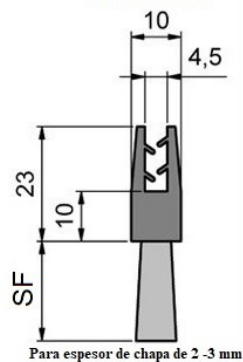

Ref: FLX1350 *

Ref: FLX1330