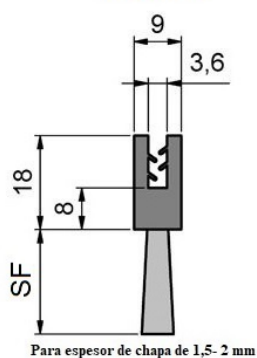

Ref: FLX1340

Ref: FLX1350 *

Ref: FLX1320