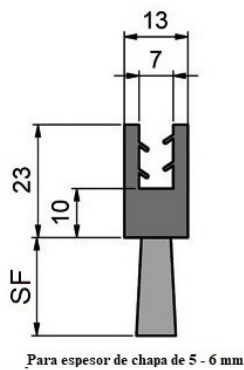

Ref: FLX1350 *