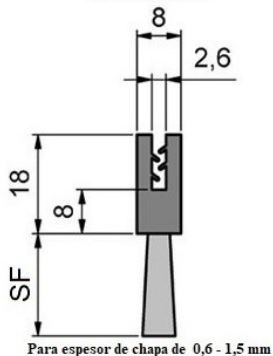

Ref: FLX1320

Ref. FLX1310