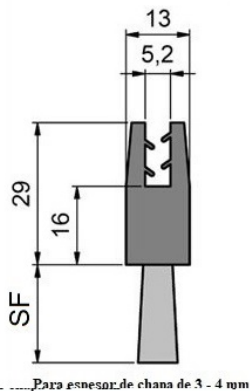

Ref: FLX1340