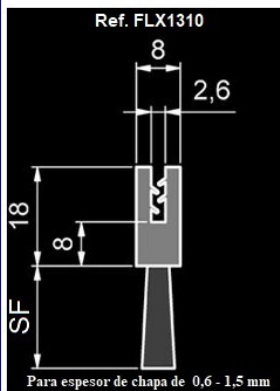

Ref. FLX1310

Ref: FLX1320

Ref: FLX1330

Ref: FLX1340

Ref: FLX1350 *

SF	Diámetro de Fibra	Material del cuerpo	Fibra	Referencia
10	0,15	Caucho termoplástico / TPE/TPV (negro)	Poliamida 6 (negro/liso)	FLX1310-C1
	0,20	Caucho termoplástico / TPE/TPV (negro)	Poli-Propileno (negro/ondulado)	FLX1310-C11
			Poliamida 6 (negro/liso)	FLX1310-C6
Crin	Caucho termoplástico / TPE/TPV (negro)	Crin de Caballo (negro)	FLX1310-C16	
15	0,15	Caucho termoplástico / TPE/TPV (negro)	Poliamida 6 (negro/liso)	FLX1310-C2
	0,20	Caucho termoplástico / TPE/TPV (negro)	Poli-Propileno (negro/ondulado)	FLX1310-C12
			Poliamida 6 (negro/liso)	FLX1310-C7
Crin	Caucho termoplástico / TPE/TPV (negro)	Crin de Caballo (negro)	FLX1310-C17	
20	0,15	Caucho termoplástico / TPE/TPV (negro)	Poliamida 6 (negro/liso)	FLX1310-C3
	0,20	Caucho termoplástico / TPE/TPV (negro)	Poli-Propileno (negro/ondulado)	FLX1310-C13
			Poliamida 6 (negro/liso)	FLX1310-C8
	0,30	Caucho termoplástico / TPE/TPV (negro)	Poliamida 6 (negro/liso)	FLX1310-C24
Crin	Caucho termoplástico / TPE/TPV (negro)	Crin de Caballo (negro)	FLX1310-C18	
25	0,15	Caucho termoplástico / TPE/TPV (negro)	Poliamida 6 (negro/liso)	FLX1310-C4
	0,20	Caucho termoplástico / TPE/TPV (negro)	Poli-Propileno (negro/ondulado)	FLX1310-C14
			Poliamida 6 (negro/liso)	FLX1310-C9
Crin	Caucho termoplástico / TPE/TPV (negro)	Crin de Caballo (negro)	FLX1310-C19	
30	0,15	Caucho termoplástico / TPE/TPV (negro)	Poliamida 6 (negro/liso)	FLX1310-C5
	0,20	Caucho termoplástico / TPE/TPV (negro)	Poli-Propileno (negro/ondulado)	FLX1310-C15
			Poliamida 6 (negro/liso)	FLX1310-C10
	0,30	Caucho termoplástico / TPE/TPV (negro)	Poliamida 6 (negro/liso)	FLX1310-C25
	0,50	Caucho termoplástico / TPE/TPV (negro)	Poliamida 6 (negro/liso)	FLX1310-C30
Crin	Caucho termoplástico / TPE/TPV (negro)	Crin de Caballo (negro)	FLX1310-C20	