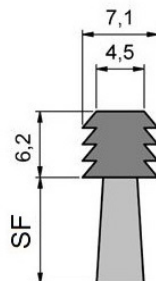

Ref. FLX0908

Apto para ranura de 8 mm

Ref. FLX0705

Apto para ranura de 5,8 mm

Ref. FLX0706

Apto para ranura de 6 mm

Ref. FLX0707

Apto para ranura de 7 mm

Ref. FLX0908

Apto para ranura de 8 mm

Ref. FLX1108

Apto para ranura de 10 mm

SF	Diámetro de Fibra	Material del cuerpo	Fibra	Referencia
8	0,15	Caucho termoplástico / TPE/TPV (negro)	Poli-propileno (negro / liso)	FLX0908-C1
	0,20	Caucho termoplástico / TPE/TPV (negro)	Poli-propileno (negro / liso)	FLX0908-C7
10	0,15	Caucho termoplástico / TPE/TPV (negro)	Poli-propileno (negro / liso)	FLX0908-C2
	0,20	Caucho termoplástico / TPE/TPV (negro)	Poli-propileno (negro / liso)	FLX0908-C8
15	0,15	Caucho termoplástico / TPE/TPV (negro)	Poli-propileno (negro / liso)	FLX0908-C3
	0,20	Caucho termoplástico / TPE/TPV (negro)	Poli-propileno (negro / liso)	FLX0908-C9
20	0,15	Caucho termoplástico / TPE/TPV (negro)	Poli-propileno (negro / liso)	FLX0908-C4
	0,20	Caucho termoplástico / TPE/TPV (negro)	Poli-propileno (negro / liso)	FLX0908-C10
25	0,15	Caucho termoplástico / TPE/TPV (negro)	Poli-propileno (negro / liso)	FLX0908-C5
	0,20	Caucho termoplástico / TPE/TPV (negro)	Poli-propileno (negro / liso)	FLX0908-C11
30	0,15	Caucho termoplástico / TPE/TPV (negro)	Poli-propileno (negro / liso)	FLX0908-C6
	0,20	Caucho termoplástico / TPE/TPV (negro)	Poli-propileno (negro / liso)	FLX0908-C12