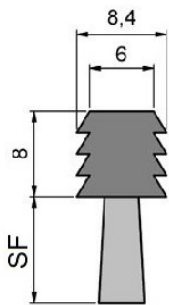

Ref. FLX0908

Apto para ranura de 8 mm

Ref. FLX0705

Apto para ranura de 5,8 mm

Ref. FLX0706

Apto para ranura de 6 mm

Ref. FLX0707

Apto para ranura de 7 mm

Ref. FLX0908

Apto para ranura de 8 mm

Ref. FLX1108

Apto para ranura de 10 mm

SF	Diámetro de Fibra	Material del cuerpo	Fibra	Referencia
8	0,15	Caucho termoplástico / TPE/TPV (negro)	Poli-propileno (negro / liso)	FLX0908-C1
	0,20	Caucho termoplástico / TPE/TPV (negro)	Poli-propileno (negro / liso)	FLX0908-C7
10	0,15	Caucho termoplástico / TPE/TPV (negro)	Poli-propileno (negro / liso)	FLX0908-C2
	0,20	Caucho termoplástico / TPE/TPV (negro)	Poli-propileno (negro / liso)	FLX0908-C8
15	0,15	Caucho termoplástico / TPE/TPV (negro)	Poli-propileno (negro / liso)	FLX0908-C3
	0,20	Caucho termoplástico / TPE/TPV (negro)	Poli-propileno (negro / liso)	FLX0908-C9
20	0,15	Caucho termoplástico / TPE/TPV (negro)	Poli-propileno (negro / liso)	FLX0908-C4
	0,20	Caucho termoplástico / TPE/TPV (negro)	Poli-propileno (negro / liso)	FLX0908-C10
25	0,15	Caucho termoplástico / TPE/TPV (negro)	Poli-propileno (negro / liso)	FLX0908-C5
	0,20	Caucho termoplástico / TPE/TPV (negro)	Poli-propileno (negro / liso)	FLX0908-C11
30	0,15	Caucho termoplástico / TPE/TPV (negro)	Poli-propileno (negro / liso)	FLX0908-C6
	0,20	Caucho termoplástico / TPE/TPV (negro)	Poli-propileno (negro / liso)	FLX0908-C12