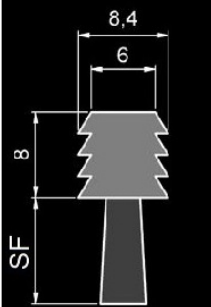

Ref. FLX0908

Apto para ranura de 8 mm

Ref. FLX0705

Apto para ranura de 5,8 mm

Ref. FLX0706

Apto para ranura de 6 mm

Ref. FLX0707

Apto para ranura de 7 mm

Ref. FLX0908

Apto para ranura de 8 mm

Ref. FLX1108

Apto para ranura de 10 mm

SF	Diámetro de Fibra	Material del cuerpo	Fibra	Referencia
8	0,15	Caucho termoplástico / TPE/TPV (negro)	Poli-propileno (negro / liso)	FLX0908-C1
	0,20	Caucho termoplástico / TPE/TPV (negro)	Poli-propileno (negro / liso)	FLX0908-C7
10	0,15	Caucho termoplástico / TPE/TPV (negro)	Poli-propileno (negro / liso)	FLX0908-C2
	0,20	Caucho termoplástico / TPE/TPV (negro)	Poli-propileno (negro / liso)	FLX0908-C8
15	0,15	Caucho termoplástico / TPE/TPV (negro)	Poli-propileno (negro / liso)	FLX0908-C3
	0,20	Caucho termoplástico / TPE/TPV (negro)	Poli-propileno (negro / liso)	FLX0908-C9
20	0,15	Caucho termoplástico / TPE/TPV (negro)	Poli-propileno (negro / liso)	FLX0908-C4
	0,20	Caucho termoplástico / TPE/TPV (negro)	Poli-propileno (negro / liso)	FLX0908-C10
25	0,15	Caucho termoplástico / TPE/TPV (negro)	Poli-propileno (negro / liso)	FLX0908-C5
	0,20	Caucho termoplástico / TPE/TPV (negro)	Poli-propileno (negro / liso)	FLX0908-C11
30	0,15	Caucho termoplástico / TPE/TPV (negro)	Poli-propileno (negro / liso)	FLX0908-C6
	0,20	Caucho termoplástico / TPE/TPV (negro)	Poli-propileno (negro / liso)	FLX0908-C12