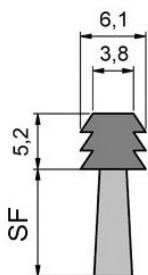

Ref. FLX0908

Apto para ranura de 8 mm

Ref. FLX0705

Apto para ranura de 5,8 mm

Ref. FLX0706

Apto para ranura de 6 mm

Ref. FLX0707

Apto para ranura de 7 mm

Ref. FLX0908

Apto para ranura de 8 mm

Ref. FLX1108

Apto para ranura de 10 mm

SF	Diámetro de Fibra	Material del cuerpo	Fibra	Referencia
8	0,15	Caucho termoplástico / TPE/TPV (negro)	Poli-propileno (negro / liso)	FLX0908-C1
	0,20	Caucho termoplástico / TPE/TPV (negro)	Poli-propileno (negro / liso)	FLX0908-C7
10	0,15	Caucho termoplástico / TPE/TPV (negro)	Poli-propileno (negro / liso)	FLX0908-C2
	0,20	Caucho termoplástico / TPE/TPV (negro)	Poli-propileno (negro / liso)	FLX0908-C8
15	0,15	Caucho termoplástico / TPE/TPV (negro)	Poli-propileno (negro / liso)	FLX0908-C3
	0,20	Caucho termoplástico / TPE/TPV (negro)	Poli-propileno (negro / liso)	FLX0908-C9
20	0,15	Caucho termoplástico / TPE/TPV (negro)	Poli-propileno (negro / liso)	FLX0908-C4
	0,20	Caucho termoplástico / TPE/TPV (negro)	Poli-propileno (negro / liso)	FLX0908-C10
25	0,15	Caucho termoplástico / TPE/TPV (negro)	Poli-propileno (negro / liso)	FLX0908-C5
	0,20	Caucho termoplástico / TPE/TPV (negro)	Poli-propileno (negro / liso)	FLX0908-C11
30	0,15	Caucho termoplástico / TPE/TPV (negro)	Poli-propileno (negro / liso)	FLX0908-C6
	0,20	Caucho termoplástico / TPE/TPV (negro)	Poli-propileno (negro / liso)	FLX0908-C12