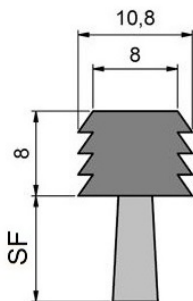

Ref. FLX0908

Apto para ranura de 8 mm

Ref. FLX0705

Apto para ranura de 5,8 mm

Ref. FLX0706

Apto para ranura de 6 mm

Ref. FLX0707

Apto para ranura de 7 mm

Ref. FLX0908

Apto para ranura de 8 mm

Ref. FLX1108

Apto para ranura de 10 mm

SF	Diámetro de Fibra	Material del cuerpo	Fibra	Referencia
8	0,15	Caucho termoplástico / TPE/TPV (negro)	Poli-propileno (negro / liso)	FLX0908-C1
	0,20	Caucho termoplástico / TPE/TPV (negro)	Poli-propileno (negro / liso)	FLX0908-C7
10	0,15	Caucho termoplástico / TPE/TPV (negro)	Poli-propileno (negro / liso)	FLX0908-C2
	0,20	Caucho termoplástico / TPE/TPV (negro)	Poli-propileno (negro / liso)	FLX0908-C8
15	0,15	Caucho termoplástico / TPE/TPV (negro)	Poli-propileno (negro / liso)	FLX0908-C3
	0,20	Caucho termoplástico / TPE/TPV (negro)	Poli-propileno (negro / liso)	FLX0908-C9
20	0,15	Caucho termoplástico / TPE/TPV (negro)	Poli-propileno (negro / liso)	FLX0908-C4
	0,20	Caucho termoplástico / TPE/TPV (negro)	Poli-propileno (negro / liso)	FLX0908-C10
25	0,15	Caucho termoplástico / TPE/TPV (negro)	Poli-propileno (negro / liso)	FLX0908-C5
	0,20	Caucho termoplástico / TPE/TPV (negro)	Poli-propileno (negro / liso)	FLX0908-C11
30	0,15	Caucho termoplástico / TPE/TPV (negro)	Poli-propileno (negro / liso)	FLX0908-C6
	0,20	Caucho termoplástico / TPE/TPV (negro)	Poli-propileno (negro / liso)	FLX0908-C12