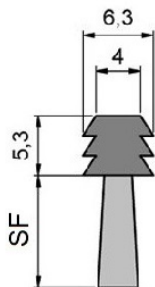

Ref. FLX0908

Apto para ranura de 8 mm

Ref. FLX0705

Apto para ranura de 5,8 mm

Ref. FLX0706

Apto para ranura de 6 mm

Ref. FLX0707

Apto para ranura de 7 mm

Ref. FLX0908

Apto para ranura de 8 mm

Ref. FLX1108

Apto para ranura de 10 mm

SF	Diámetro de Fibra	Material del cuerpo	Fibra	Referencia
8	0,15	Caucho termoplástico / TPE/TPV (negro)	Poli-propileno (negro / liso)	FLX0908-C1
	0,20	Caucho termoplástico / TPE/TPV (negro)	Poli-propileno (negro / liso)	FLX0908-C7
10	0,15	Caucho termoplástico / TPE/TPV (negro)	Poli-propileno (negro / liso)	FLX0908-C2
	0,20	Caucho termoplástico / TPE/TPV (negro)	Poli-propileno (negro / liso)	FLX0908-C8
15	0,15	Caucho termoplástico / TPE/TPV (negro)	Poli-propileno (negro / liso)	FLX0908-C3
	0,20	Caucho termoplástico / TPE/TPV (negro)	Poli-propileno (negro / liso)	FLX0908-C9
20	0,15	Caucho termoplástico / TPE/TPV (negro)	Poli-propileno (negro / liso)	FLX0908-C4
	0,20	Caucho termoplástico / TPE/TPV (negro)	Poli-propileno (negro / liso)	FLX0908-C10
25	0,15	Caucho termoplástico / TPE/TPV (negro)	Poli-propileno (negro / liso)	FLX0908-C5
	0,20	Caucho termoplástico / TPE/TPV (negro)	Poli-propileno (negro / liso)	FLX0908-C11
30	0,15	Caucho termoplástico / TPE/TPV (negro)	Poli-propileno (negro / liso)	FLX0908-C6
	0,20	Caucho termoplástico / TPE/TPV (negro)	Poli-propileno (negro / liso)	FLX0908-C12