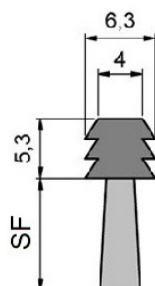

Ref. FLX0707

Apto para ranura de 7 mm

Ref. FLX0705

Apto para ranura de 5,8 mm

Ref. FLX0706

Apto para ranura de 6 mm

Ref. FLX0707

Apto para ranura de 7 mm

Ref. FLX0908

Apto para ranura de 8 mm

Ref. FLX1108

Apto para ranura de 10 mm

SF	Diámetro de Fibra	Material del cuerpo	Fibra	Referencia
Variable	Variable	Caucho Termoplástico (TPE/TPV)	Variable	FLX0707

+34 93 015 53 69
+34 605 87 43 51