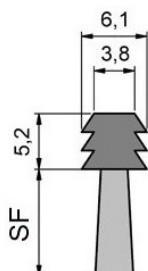

Ref. FLX0707

Apto para ranura de 7 mm

Ref. FLX0705

Apto para ranura de 5,8 mm

Ref. FLX0706

Apto para ranura de 6 mm

Ref. FLX0707

Apto para ranura de 7 mm

Ref. FLX0908

Apto para ranura de 8 mm

Ref. FLX1108

Apto para ranura de 10 mm

SF	Diámetro de Fibra	Material del cuerpo	Fibra	Referencia
Variable	Variable	Caucho Termoplástico (TPE/TPV)	Variable	FLX0707

+34 93 015 53 69
+34 605 87 43 51