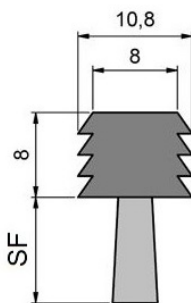

Ref. FLX0707

Apto para ranura de 7 mm

Ref. FLX0705

Apto para ranura de 5,8 mm

Ref. FLX0706

Apto para ranura de 6 mm

Ref. FLX0707

Apto para ranura de 7 mm

Ref. FLX0908

Apto para ranura de 8 mm

Ref. FLX1108

Apto para ranura de 10 mm

SF	Diámetro de Fibra	Material del cuerpo	Fibra	Referencia
Variable	Variable	Caucho Termoplástico (TPE/TPV)	Variable	FLX0707

+34 93 015 53 69
+34 605 87 43 51