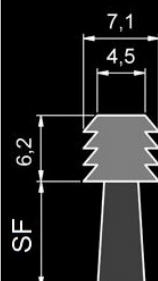

Ref. FLX0707

Apto para ranura de 7 mm

Ref. FLX0705

Apto para ranura de 5,8 mm

Ref. FLX0706

Apto para ranura de 6 mm

Ref. FLX0707

Apto para ranura de 7 mm

Ref. FLX0908

Apto para ranura de 8 mm

Ref. FLX1108

Apto para ranura de 10 mm

SF	Diámetro de Fibra	Material del cuerpo	Fibra	Referencia
Variable	Variable	Caucho Termoplástico (TPE/TPV)	Variable	FLX0707

+34 93 015 53 69
+34 605 87 43 51