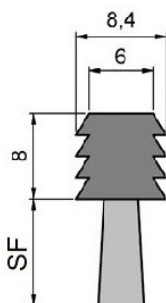

Ref. FLX0707

Apto para ranura de 7 mm

Ref. FLX0705

Apto para ranura de 5,8 mm

Ref. FLX0706

Apto para ranura de 6 mm

Ref. FLX0707

Apto para ranura de 7 mm

Ref. FLX0908

Apto para ranura de 8 mm

Ref. FLX1108

Apto para ranura de 10 mm

SF	Diámetro de Fibra	Material del cuerpo	Fibra	Referencia
Variable	Variable	Caucho Termoplástico (TPE/TPV)	Variable	FLX0707

+34 93 015 53 69
+34 605 87 43 51