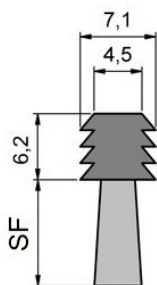

Ref. FLX0707

Apto para ranura de 7 mm

Ref. FLX0705

Apto para ranura de 5,8 mm

Ref. FLX0706

Apto para ranura de 6 mm

Ref. FLX0707

Apto para ranura de 7 mm

Ref. FLX0908

Apto para ranura de 8 mm

Ref. FLX1108

Apto para ranura de 10 mm

SF	Diámetro de Fibra	Material del cuerpo	Fibra	Referencia
Variable	Variable	Caucho Termoplástico (TPE/TPV)	Variable	FLX0707

+34 93 015 53 69
+34 605 87 43 51