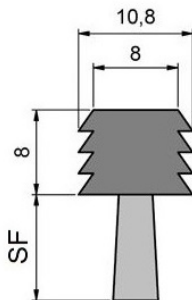

Ref. FLX0706

Apto para ranura de 5,8 mm

Ref. FLX0705

Apto para ranura de 5,8 mm

Ref. FLX0706

Apto para ranura de 6 mm

Ref. FLX0707

Apto para ranura de 7 mm

Ref. FLX0908

Apto para ranura de 8 mm

Ref. FLX1108

Apto para ranura de 10 mm

SF	Diámetro de Fibra	Material del cuerpo	Fibra	Referencia
8	0,15	Caucho termoplástico / TPE/TPV (negro)	Poli-propileno (negro / liso)	FLX0706-C1
	0,20	Caucho termoplástico / TPE/TPV (negro)	Poli-propileno (negro / liso)	FLX0706-C7
10	0,15	Caucho termoplástico / TPE/TPV (negro)	Poli-propileno (negro / liso)	FLX0706-C2
	0,20	Caucho termoplástico / TPE/TPV (negro)	Poli-propileno (negro / liso)	FLX0706-C8
15	0,15	Caucho termoplástico / TPE/TPV (negro)	Poli-propileno (negro / liso)	FLX0706-C3
	0,20	Caucho termoplástico / TPE/TPV (negro)	Poli-propileno (negro / liso)	FLX0706-C9
20	0,15	Caucho termoplástico / TPE/TPV (negro)	Poli-propileno (negro / liso)	FLX0706-C4
	0,20	Caucho termoplástico / TPE/TPV (negro)	Poli-propileno (negro / liso)	FLX0706-C10
25	0,15	Caucho termoplástico / TPE/TPV (negro)	Poli-propileno (negro / liso)	FLX0706-C5
	0,20	Caucho termoplástico / TPE/TPV (negro)	Poli-propileno (negro / liso)	FLX0706-C11
30	0,15	Caucho termoplástico / TPE/TPV (negro)	Poli-propileno (negro / liso)	FLX0706-C6
	0,20	Caucho termoplástico / TPE/TPV (negro)	Poli-propileno (negro / liso)	FLX0706-C12