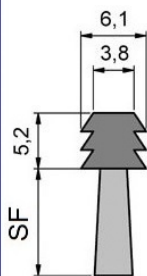

Ref. FLX0706

Apto para ranura de 5,8 mm

Ref. FLX0705

Apto para ranura de 5,8 mm

Ref. FLX0706

Apto para ranura de 6 mm

Ref. FLX0707

Apto para ranura de 7 mm

Ref. FLX0908

Apto para ranura de 8 mm

Ref. FLX1108

Apto para ranura de 10 mm

SF	Diámetro de Fibra	Material del cuerpo	Fibra	Referencia
8	0,15	Caucho termoplástico / TPE/TPV (negro)	Poli-propileno (negro / liso)	FLX0706-C1
	0,20	Caucho termoplástico / TPE/TPV (negro)	Poli-propileno (negro / liso)	FLX0706-C7
10	0,15	Caucho termoplástico / TPE/TPV (negro)	Poli-propileno (negro / liso)	FLX0706-C2
	0,20	Caucho termoplástico / TPE/TPV (negro)	Poli-propileno (negro / liso)	FLX0706-C8
15	0,15	Caucho termoplástico / TPE/TPV (negro)	Poli-propileno (negro / liso)	FLX0706-C3
	0,20	Caucho termoplástico / TPE/TPV (negro)	Poli-propileno (negro / liso)	FLX0706-C9
20	0,15	Caucho termoplástico / TPE/TPV (negro)	Poli-propileno (negro / liso)	FLX0706-C4
	0,20	Caucho termoplástico / TPE/TPV (negro)	Poli-propileno (negro / liso)	FLX0706-C10
25	0,15	Caucho termoplástico / TPE/TPV (negro)	Poli-propileno (negro / liso)	FLX0706-C5
	0,20	Caucho termoplástico / TPE/TPV (negro)	Poli-propileno (negro / liso)	FLX0706-C11
30	0,15	Caucho termoplástico / TPE/TPV (negro)	Poli-propileno (negro / liso)	FLX0706-C6
	0,20	Caucho termoplástico / TPE/TPV (negro)	Poli-propileno (negro / liso)	FLX0706-C12