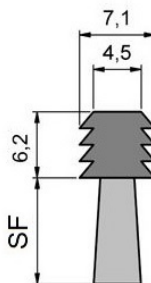

Ref. FLX0706

Apto para ranura de 5,8 mm

Ref. FLX0705

Apto para ranura de 5,8 mm

Ref. FLX0706

Apto para ranura de 6 mm

Ref. FLX0707

Apto para ranura de 7 mm

Ref. FLX0908

Apto para ranura de 8 mm

Ref. FLX1108

Apto para ranura de 10 mm

SF	Diámetro de Fibra	Material del cuerpo	Fibra	Referencia
8	0,15	Caucho termoplástico / TPE/TPV (negro)	Poli-propileno (negro / liso)	FLX0706-C1
	0,20	Caucho termoplástico / TPE/TPV (negro)	Poli-propileno (negro / liso)	FLX0706-C7
10	0,15	Caucho termoplástico / TPE/TPV (negro)	Poli-propileno (negro / liso)	FLX0706-C2
	0,20	Caucho termoplástico / TPE/TPV (negro)	Poli-propileno (negro / liso)	FLX0706-C8
15	0,15	Caucho termoplástico / TPE/TPV (negro)	Poli-propileno (negro / liso)	FLX0706-C3
	0,20	Caucho termoplástico / TPE/TPV (negro)	Poli-propileno (negro / liso)	FLX0706-C9
20	0,15	Caucho termoplástico / TPE/TPV (negro)	Poli-propileno (negro / liso)	FLX0706-C4
	0,20	Caucho termoplástico / TPE/TPV (negro)	Poli-propileno (negro / liso)	FLX0706-C10
25	0,15	Caucho termoplástico / TPE/TPV (negro)	Poli-propileno (negro / liso)	FLX0706-C5
	0,20	Caucho termoplástico / TPE/TPV (negro)	Poli-propileno (negro / liso)	FLX0706-C11
30	0,15	Caucho termoplástico / TPE/TPV (negro)	Poli-propileno (negro / liso)	FLX0706-C6
	0,20	Caucho termoplástico / TPE/TPV (negro)	Poli-propileno (negro / liso)	FLX0706-C12