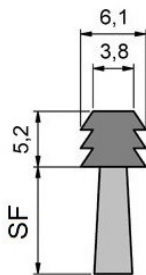

Ref. FLX0706

Apto para ranura de 5,8 mm

Ref. FLX0705

Apto para ranura de 5,8 mm

Ref. FLX0706

Apto para ranura de 6 mm

Ref. FLX0707

Apto para ranura de 7 mm

Ref. FLX0908

Apto para ranura de 8 mm

Ref. FLX1108

Apto para ranura de 10 mm

SF	Diámetro de Fibra	Material del cuerpo	Fibra	Referencia
8	0,15	Caucho termoplástico / TPE/TPV (negro)	Poli-propileno (negro / liso)	FLX0706-C1
	0,20	Caucho termoplástico / TPE/TPV (negro)	Poli-propileno (negro / liso)	FLX0706-C7
10	0,15	Caucho termoplástico / TPE/TPV (negro)	Poli-propileno (negro / liso)	FLX0706-C2
	0,20	Caucho termoplástico / TPE/TPV (negro)	Poli-propileno (negro / liso)	FLX0706-C8
15	0,15	Caucho termoplástico / TPE/TPV (negro)	Poli-propileno (negro / liso)	FLX0706-C3
	0,20	Caucho termoplástico / TPE/TPV (negro)	Poli-propileno (negro / liso)	FLX0706-C9
20	0,15	Caucho termoplástico / TPE/TPV (negro)	Poli-propileno (negro / liso)	FLX0706-C4
	0,20	Caucho termoplástico / TPE/TPV (negro)	Poli-propileno (negro / liso)	FLX0706-C10
25	0,15	Caucho termoplástico / TPE/TPV (negro)	Poli-propileno (negro / liso)	FLX0706-C5
	0,20	Caucho termoplástico / TPE/TPV (negro)	Poli-propileno (negro / liso)	FLX0706-C11
30	0,15	Caucho termoplástico / TPE/TPV (negro)	Poli-propileno (negro / liso)	FLX0706-C6
	0,20	Caucho termoplástico / TPE/TPV (negro)	Poli-propileno (negro / liso)	FLX0706-C12