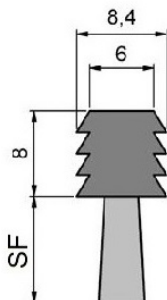

Ref. FLX0706

Apto para ranura de 5,8 mm

Ref. FLX0705

Apto para ranura de 5,8 mm

Ref. FLX0706

Apto para ranura de 6 mm

Ref. FLX0707

Apto para ranura de 7 mm

Ref. FLX0908

Apto para ranura de 8 mm

Ref. FLX1108

Apto para ranura de 10 mm

SF	Diámetro de Fibra	Material del cuerpo	Fibra	Referencia
8	0,15	Caucho termoplástico / TPE/TPV (negro)	Poli-propileno (negro / liso)	FLX0706-C1
	0,20	Caucho termoplástico / TPE/TPV (negro)	Poli-propileno (negro / liso)	FLX0706-C7
10	0,15	Caucho termoplástico / TPE/TPV (negro)	Poli-propileno (negro / liso)	FLX0706-C2
	0,20	Caucho termoplástico / TPE/TPV (negro)	Poli-propileno (negro / liso)	FLX0706-C8
15	0,15	Caucho termoplástico / TPE/TPV (negro)	Poli-propileno (negro / liso)	FLX0706-C3
	0,20	Caucho termoplástico / TPE/TPV (negro)	Poli-propileno (negro / liso)	FLX0706-C9
20	0,15	Caucho termoplástico / TPE/TPV (negro)	Poli-propileno (negro / liso)	FLX0706-C4
	0,20	Caucho termoplástico / TPE/TPV (negro)	Poli-propileno (negro / liso)	FLX0706-C10
25	0,15	Caucho termoplástico / TPE/TPV (negro)	Poli-propileno (negro / liso)	FLX0706-C5
	0,20	Caucho termoplástico / TPE/TPV (negro)	Poli-propileno (negro / liso)	FLX0706-C11
30	0,15	Caucho termoplástico / TPE/TPV (negro)	Poli-propileno (negro / liso)	FLX0706-C6
	0,20	Caucho termoplástico / TPE/TPV (negro)	Poli-propileno (negro / liso)	FLX0706-C12