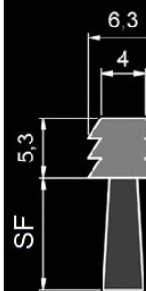

Ref. FLX0706

Apto para ranura de 5,8 mm

Ref. FLX0705

Apto para ranura de 5,8 mm

Ref. FLX0706

Apto para ranura de 6 mm

Ref. FLX0707

Apto para ranura de 7 mm

Ref. FLX0908

Apto para ranura de 8 mm

Ref. FLX1108

Apto para ranura de 10 mm

SF	Diámetro de Fibra	Material del cuerpo	Fibra	Referencia
8	0,15	Caucho termoplástico / TPE/TPV (negro)	Poli-propileno (negro / liso)	FLX0706-C1
	0,20	Caucho termoplástico / TPE/TPV (negro)	Poli-propileno (negro / liso)	FLX0706-C7
10	0,15	Caucho termoplástico / TPE/TPV (negro)	Poli-propileno (negro / liso)	FLX0706-C2
	0,20	Caucho termoplástico / TPE/TPV (negro)	Poli-propileno (negro / liso)	FLX0706-C8
15	0,15	Caucho termoplástico / TPE/TPV (negro)	Poli-propileno (negro / liso)	FLX0706-C3
	0,20	Caucho termoplástico / TPE/TPV (negro)	Poli-propileno (negro / liso)	FLX0706-C9
20	0,15	Caucho termoplástico / TPE/TPV (negro)	Poli-propileno (negro / liso)	FLX0706-C4
	0,20	Caucho termoplástico / TPE/TPV (negro)	Poli-propileno (negro / liso)	FLX0706-C10
25	0,15	Caucho termoplástico / TPE/TPV (negro)	Poli-propileno (negro / liso)	FLX0706-C5
	0,20	Caucho termoplástico / TPE/TPV (negro)	Poli-propileno (negro / liso)	FLX0706-C11
30	0,15	Caucho termoplástico / TPE/TPV (negro)	Poli-propileno (negro / liso)	FLX0706-C6
	0,20	Caucho termoplástico / TPE/TPV (negro)	Poli-propileno (negro / liso)	FLX0706-C12